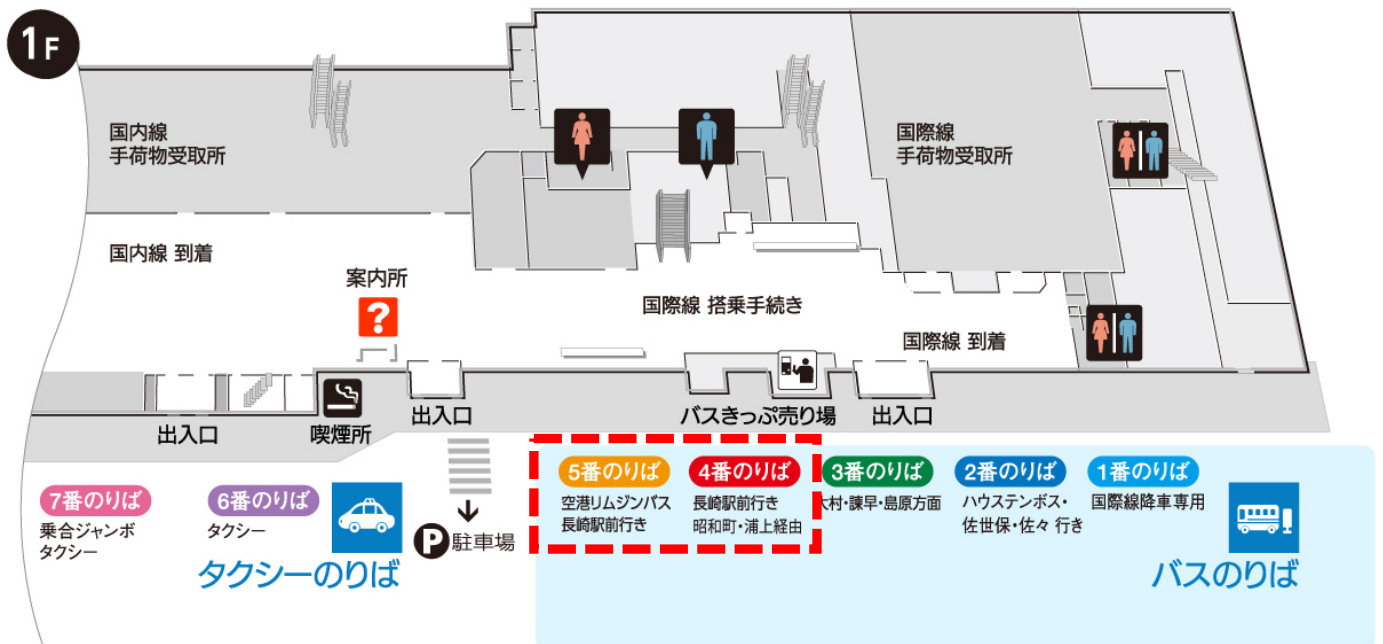

第 50 回日本瘻・瘻島移植学会学術集会

出島メッセ長崎 アクセス

■日本各地からの（飛行機）

■長崎空港／バスのりば（4番・5番）

■バス種別

◎市営【長崎バス】 (<https://www.nagasaki-bus.co.jp/bus/kukou/index.html>)

【空港（5番のりば）→「ココウォーク茂里町行きおりば」<下記バスのりば地図⑥>】

・時刻表（市営バス／県営バス）

【空港（⑤番のりば）→長崎駅前】

(出島道路経由) 「新設 長崎駅前（交通広場）」到着<下記バスのりば地図⑥>

(昭和町・浦上経由) 「長崎駅前ターミナル」到着<下記バスのりば地図①>

【長崎駅→空港】

(出島道路経由) 「長崎駅前ターミナル」出発<下記バスのりば地図①>

(昭和町・浦上経由) 「長崎駅前ターミナル」出発<下記バスのりば地図①>

▼バスのりば