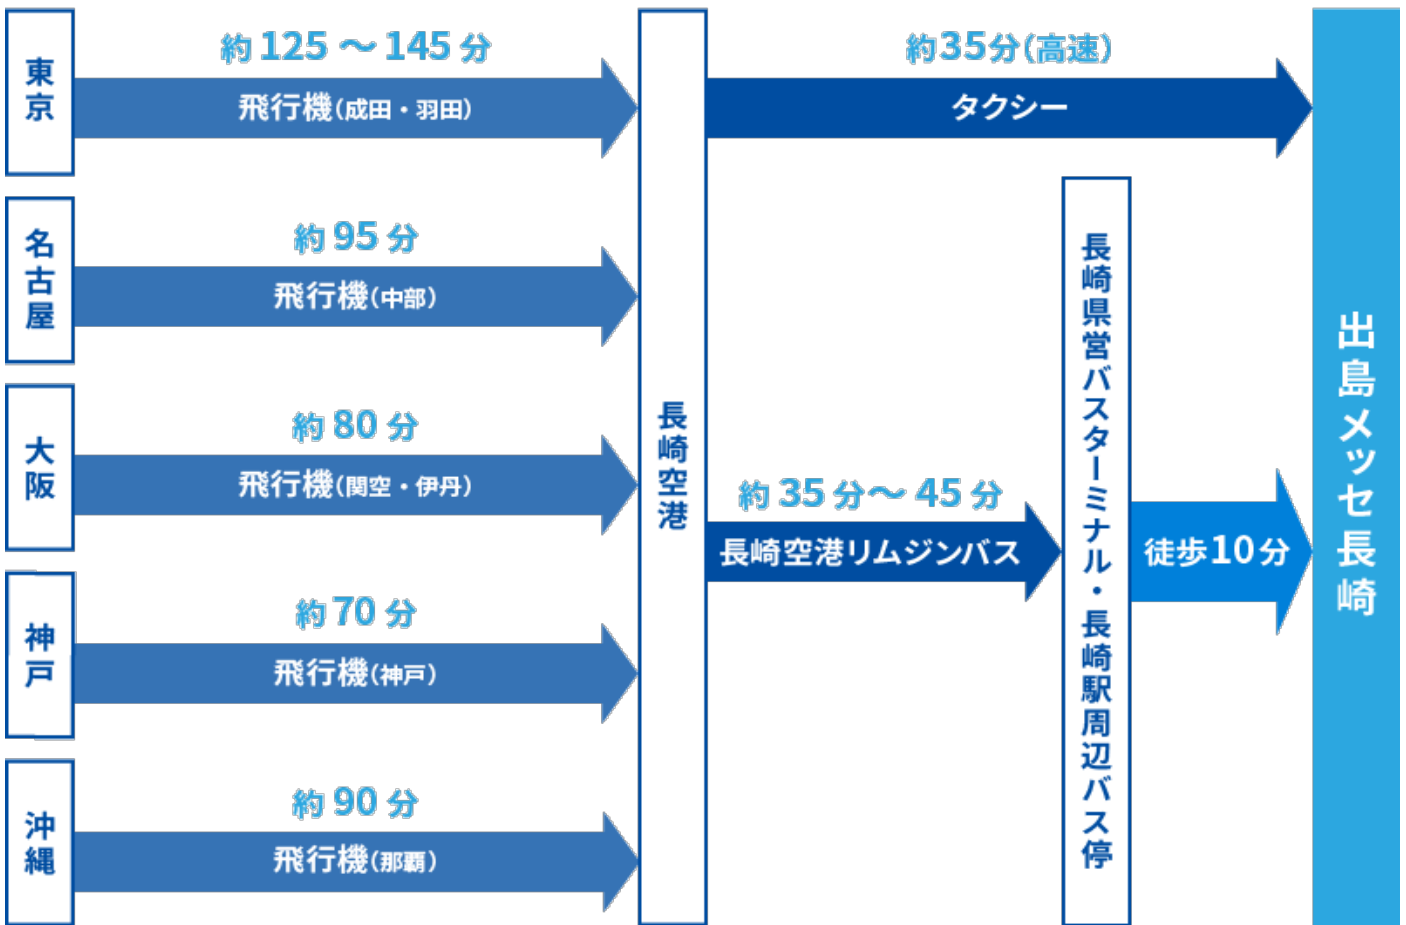

第 50 回日本瘻・瘻島移植学会学術集会

出島メッセ長崎 アクセス

■日本各地からの（飛行機）

■長崎空港／バスのりば（4番・5番）

■バス種別

◎市営【長崎バス】 (<https://www.nagasaki-bus.co.jp/bus/kukou/index.html>)

【空港（5番のりば）→「ココウォーク茂里町行きおりば」<下記バスのりば地図⑥>】

・時刻表（市営バス／県営バス）

【空港（⑤番のりば）→長崎駅前】

(出島道路経由) 「新設 長崎駅前（交通広場）」到着<下記バスのりば地図⑥>

(昭和町・浦上経由) 「長崎駅前ターミナル」到着<下記バスのりば地図①>

【長崎駅→空港】

(出島道路経由) 「長崎駅前ターミナル」出発<下記バスのりば地図①>

(昭和町・浦上経由) 「長崎駅前ターミナル」出発<下記バスのりば地図①>

▼バスのりば